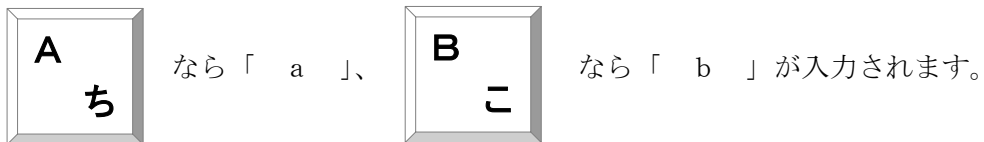

## ～ 入力の基本 ～

① 入力方法は**半角英数**で行います。

② IDは、アルファベットのオー(o)と数字のゼロ(0)を混同しないようにお願いします。

③ パスワードはアルファベット(小文字・大文字)・数字・記号からなります。

小文字の入力・・・そのままキーを押すだけ

大文字の入力シフトキーを押しながらアルファベットのキーを押す

数字の入力・・・キーボードの右にある数字キー、またはキーボード上段の数字キー