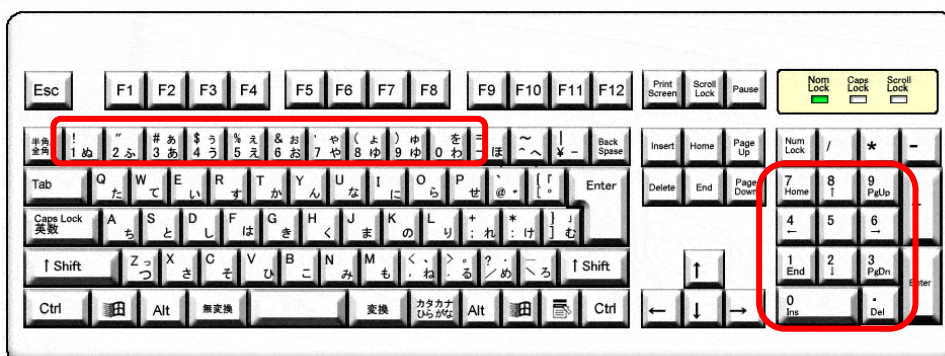

## ～ 入力の基本 ～

① 入力方法は**半角英数**で行います。

② IDは、アルファベットのオー(o)と数字のゼロ(0)を混同しないようにお願いします。

③ パスワードはアルファベット(小文字・大文字)・数字・記号からなります。

小文字の入力・・・そのままキーを押すだけ

大文字の入力シフトキーを押しながらアルファベットのキーを押す

数字の入力・・・キーボードの右にある数字キー、またはキーボード上段の数字キー